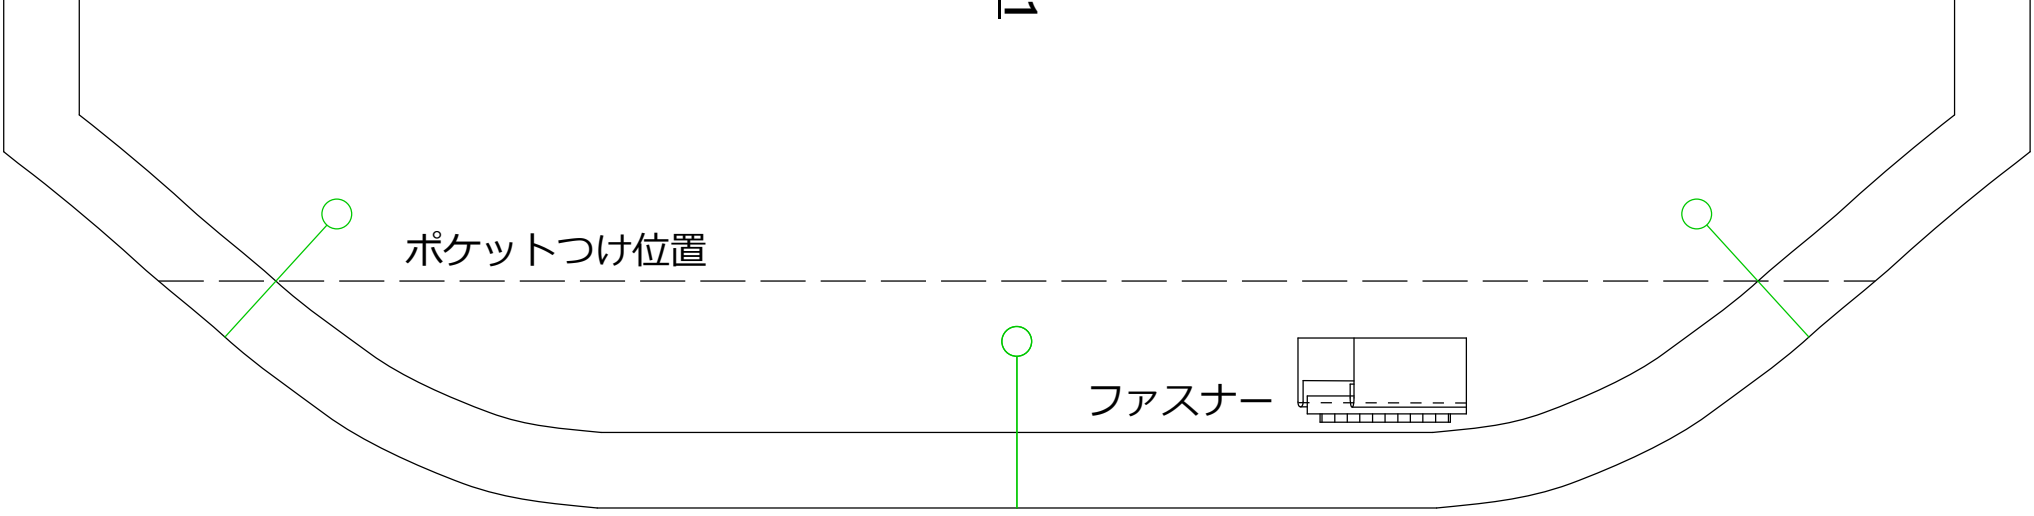

ファスナー

ペンケース

本体

表地 x1

裏地 x1

PATTERN FLEEK

ポケットつけ位置

ペンケース
内ポケット
裏地 x2
PATTERN FLEEK